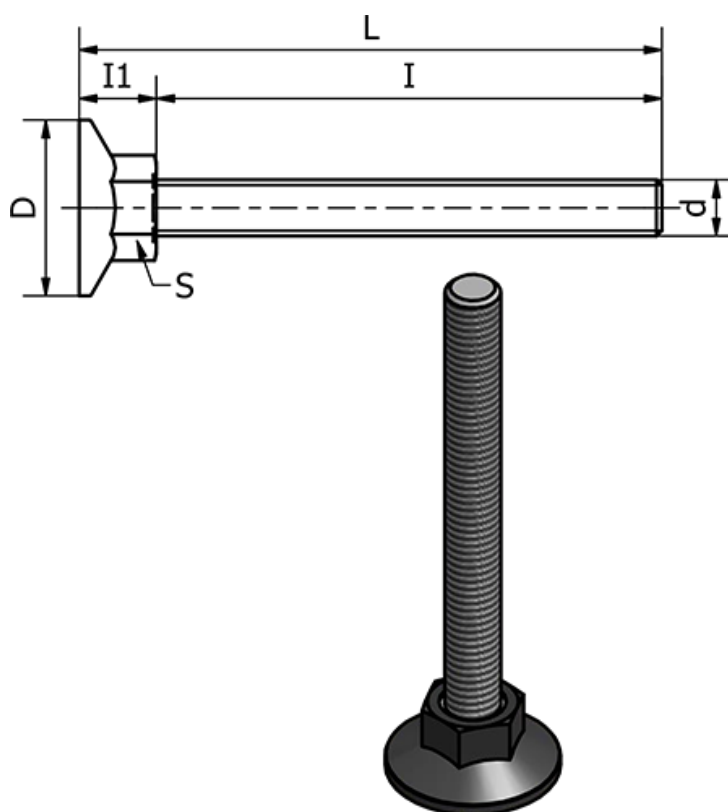

Varenummer: 2310431003S
Beskrivelse: E+G Stilleben
LX.25-SW13-M6X36-S

Mål

d	= M6
D	= 25
I	= 36
I1	= 11
L	= 47
Max statisk belastning (N)	= 1500
S	= 13
Type	= Forzinket

Vægt (g) = -